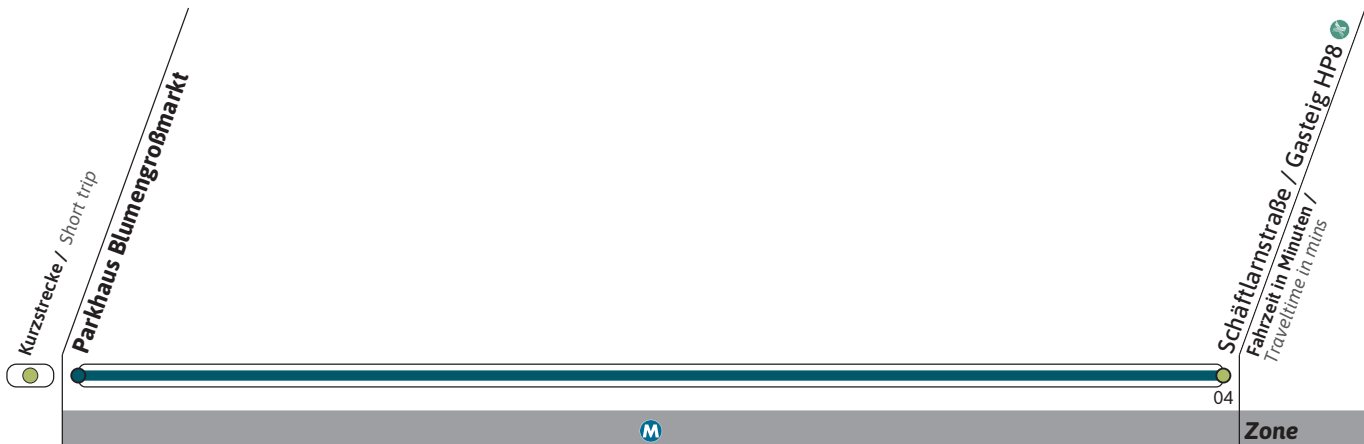

BUS

Haltestelle / Stop **Parkhaus Blumengroßmarkt (Zone M)**

97

Richtung / Destination
Schäftlarnstraße / Gasteig HP8

StadtBus
CityBus

	Montag - Freitag Monday - Friday					Samstag Saturday					Sonn- und Feiertag Sunday and public holiday													
6																								
7																								
8																								
9																								
10												00	15	30	45									
11												00	15	30	45									
12												00	15	30	45									
13												00	15	30	45									
14												00	15	30	45									
15												00	15	30	45									
16												00	15	30	45									
17							00	10	20	30	40	50	00	10	20	30	40	50						
18	00	10	20	30	40	50	00	10	20	30	40	50	00	10	20	30	40	50						
19	00	10	20	30	40	50	00	10	20	30	40	50	00	10	20	30	40	50						
20	05	20	35	50			05	20	35	50			05	20	35	50								
21	05	20	35	42	50	57	05	20	35	50			05	20	35	50	57							
22	05	12	20	27	35	42	50	57	05	12	20	27	35	42	50	57	05	12	20	27	35	42	50	57
23	05	12	27				05	12	27				05	12	27									

Live-Fahrplan und Infos zur Haltestelle
Real time and stop information

Gültig ab 11.12.2022 | Haltestellen-Nummer: 1135
Änderungen vorbehalten | mvv-muenchen.de

Münchner Verkehrsgesellschaft mbH
Tel.: 0800 344 22 66 00