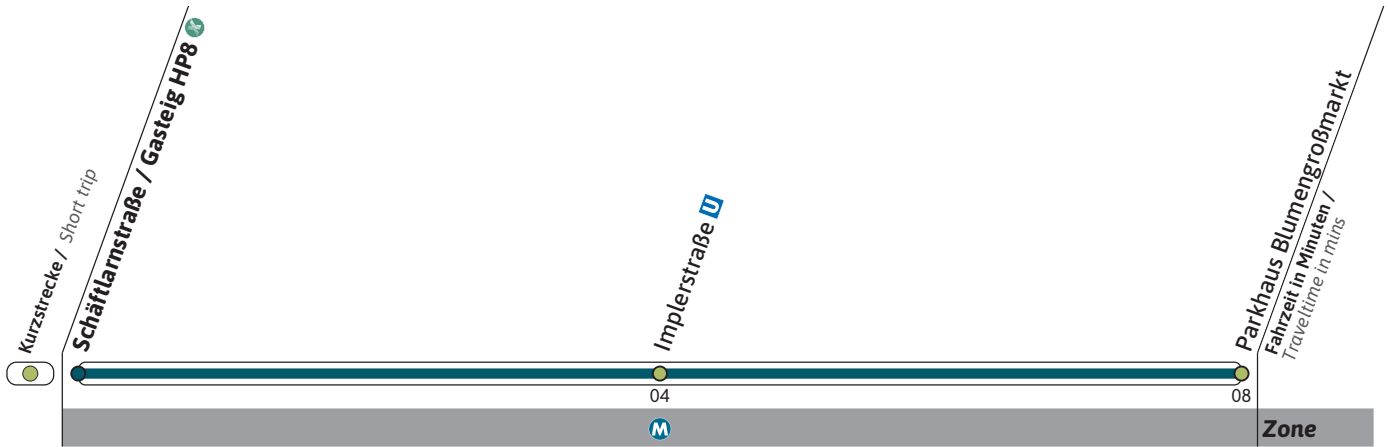

**BUS**Haltestelle / Stop **Schäftlarnstraße / Gasteig HP8** (Zone **M**)**97**Richtung / Destination  
**Parkhaus Blumengroßmarkt**StadtBus  
CityBus

	Montag - Freitag Monday - Friday					Samstag Saturday					Sonn- und Feiertag Sunday and public holiday														
6																									
7																									
8																									
9																									
10												04	19	34	49										
11												04	19	34	49										
12												04	19	34	49										
13												04	19	34	49										
14												04	19	34	49										
15												04	19	34	49										
16												04	19	34	49										
17							04	14	24	34	44	54	04	14	24	34	44	54							
18	04	14	24	34	44	54	04	14	24	34	44	54	04	14	24	34	44	54							
19	04	14	24	34	44	54	04	14	24	34	44	54	04	14	24	34	44	54							
20		09	24	39	54		09	24	39	54		09	24	39	54										
21		09	24	39	46	54		09	24	39	54		09	24	39	54									
22	01	09	16	24	31	39	46	54		09	16	24	31	39	46	54		01	09	16	24	31	39	46	54
23	01	09	16	31						01	09	16	31						01	09	16	31			

Live-Fahrplan und Infos zur Haltestelle  
Real time and stop information

Gültig ab 11.12.2022 | Haltestellen-Nummer: 1148  
Änderungen vorbehalten | mvv-muenchen.de

Münchner Verkehrsgesellschaft mbH  
Tel.: 0800 344 22 66 00